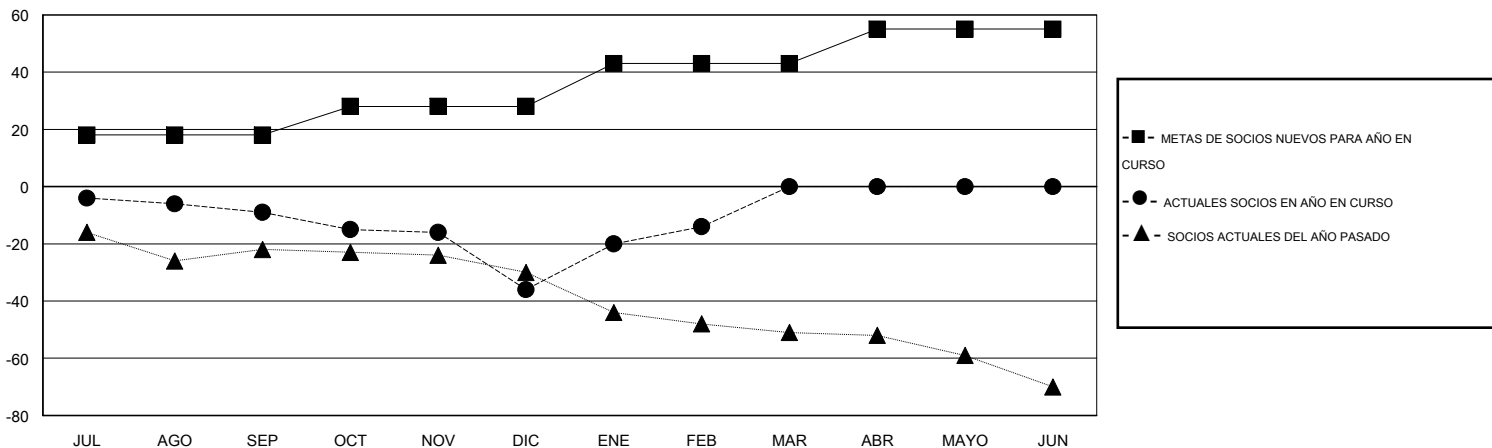

MONTHLY MEMBERSHIP PROGRESS REPORT

District T 2

Results as of: 2/28/2015

GMT: Pedro Marrello

UBICACIÓN CHILE

GMT DE AE 3

Clubes					socios				
RESULTADOS DE 2014-2015					RESULTADOS DE 2014-2015				
TRIMESTRE	META DE CLUBES NUEVOS	NUEVOS CLUBES	CLUBES DADOS DE BAJA	GANANCIA/PÉRDIDA NETA	TRIMESTRE	META DE SOCIOS NUEVOS	SOCIOS FUNDADORES Y SOCIOS AÑADIDOS	SOCIOS DADOS DE BAJA	GANANCIA/PÉRDIDA NETA
JUL/AGO/SEP	1	0	0	0	JUL/AGO/SEP	18	25	34	-9
OCT/NOV/DIC	1	0	0	0	OCT/NOV/DIC	10	7	34	-27
ENE/FEB/MAR	0	0	0	0	ENE/FEB/MAR	15	28	6	22
ABR/MAYO/JUN	0	0	0	0	ABR/MAYO/JUN	12	0	0	0

METAS Y CIFRA ACUMULATIVA DE CLUBES NUEVOS

METAS Y CIFRA ACUMULATIVA DE SOCIOS

CLUBES DADOS DE BAJA: 0	16 CLUBS OF 46 AÑADIERON 1 O MÁS SOCIOS NUEVOS	<u>DISTRIBUCIÓN POR SEXO</u>
		MASCULINO 384 (62.34%)
		FEMENINO 232 (37.66%)
<u>SOCIOS DADOS DE BAJA</u>	CLIC AQUÍ PARA DATOS DE SALUD DE CLUB	SOCIOS EN UNIDAD FAMILIAR 0
FALLECIDOS 9		CABEZA DE FAMILIA 0
CLUB CANCELADO 0		NO ES CABEZA DE FAMILIA 0
OTRO 65		
TOTAL 74		