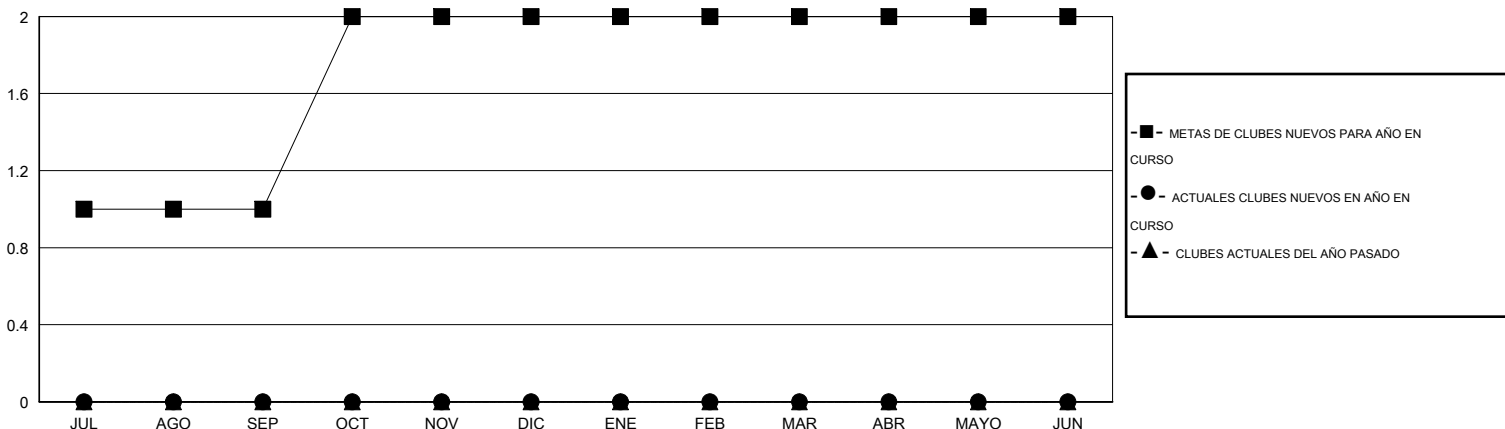

MONTHLY MEMBERSHIP PROGRESS REPORT

District T 2

Results as of: 2/28/2015

GMT: Pedro Marrello

UBICACIÓN CHILE

GMT DE AE 3

Clubes					socios				
RESULTADOS DE 2014-2015					RESULTADOS DE 2014-2015				
TRIMESTRE	META DE CLUBES NUEVOS	NUEVOS CLUBES	CLUBES DADOS DE BAJA	GANANCIA/PÉRDIDA NETA	TRIMESTRE	META DE SOCIOS NUEVOS	SOCIOS FUNDADORES Y SOCIOS AÑADIDOS	SOCIOS DADOS DE BAJA	GANANCIA/PÉRDIDA NETA
JUL/AGO/SEP	1	0	0	0	JUL/AGO/SEP	18	25	34	-9
OCT/NOV/DIC	1	0	0	0	OCT/NOV/DIC	10	7	34	-27
ENE/FEB/MAR	0	0	0	0	ENE/FEB/MAR	15	28	6	22
ABR/MAYO/JUN	0	0	0	0	ABR/MAYO/JUN	12	0	0	0

METAS Y CIFRA ACUMULATIVA DE CLUBES NUEVOS

METAS Y CIFRA ACUMULATIVA DE SOCIOS

CLUBES DADOS DE BAJA: 0	16 CLUBS OF 46 AÑADIERON 1 O MÁS SOCIOS NUEVOS	<u>DISTRIBUCIÓN POR SEXO</u>
		MASCULINO 384 (62.34%)
		FEMENINO 232 (37.66%)
<u>SOCIOS DADOS DE BAJA</u>	CLIC AQUÍ PARA DATOS DE SALUD DE CLUB	SOCIOS EN UNIDAD FAMILIAR 0
FALLECIDOS 9		CABEZA DE FAMILIA 0
CLUB CANCELADO 0		NO ES CABEZA DE FAMILIA 0
OTRO 65		
TOTAL 74		